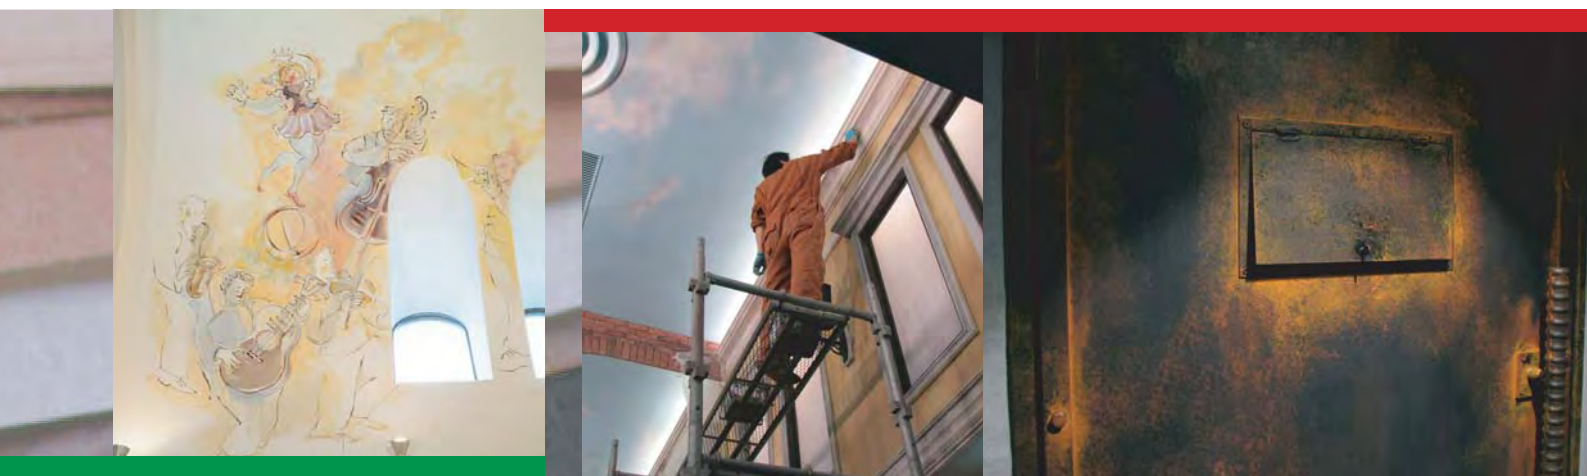

# introduction

～ビジュアルアートの世界で実績21年～  
生きているアートをめざして

染色和紙  
エージング  
壁画  
Graphic Paint

約350種類の豊富なレパートリーを常備

質感を自在に操る特殊技術

どんなテイストにも対応できる描画力

新発想！注目の新しい塗装表現

ビジュアルアートの世界に携わって21年。壁画、エージングからはじまったオーエヌオーは、新たな空間表現としてのグラフィックペイントの制作、そして染色和紙という美しく機能的な素材のご提案など、現場が求める様々なツールで数多くの空間演出を手掛けてきました。空間にいきいきとした表情を与え、人にここちよい環境を創る、現代に「生きている」アートによって、オーエヌオーはこれからも人と空間との快適な関係をサポートしてまいります。