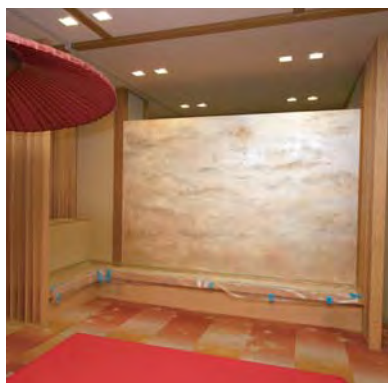

壁面そのものがまるで抽象絵画のような、印象的な空間を創り出す、従来になかった新しい塗装表現です。

あくまで脇役として人と物を引き立て、抜群にお洒落で個性的な壁面演出が可能です。これからの空間演出に新たな風を吹き込む新表現として、商業空間を中心に注目されています。

壁面、天井、各種素材に直接現場施工するか、クロス同様に貼り込むことも可能です。プレゼン段階で使用出来るサンプルもご用意しております。

どうぞご利用下さい。

基本パターン36種。オーダーにも対応。

壁面・天井面他各種素材に対応。

施工イメージ